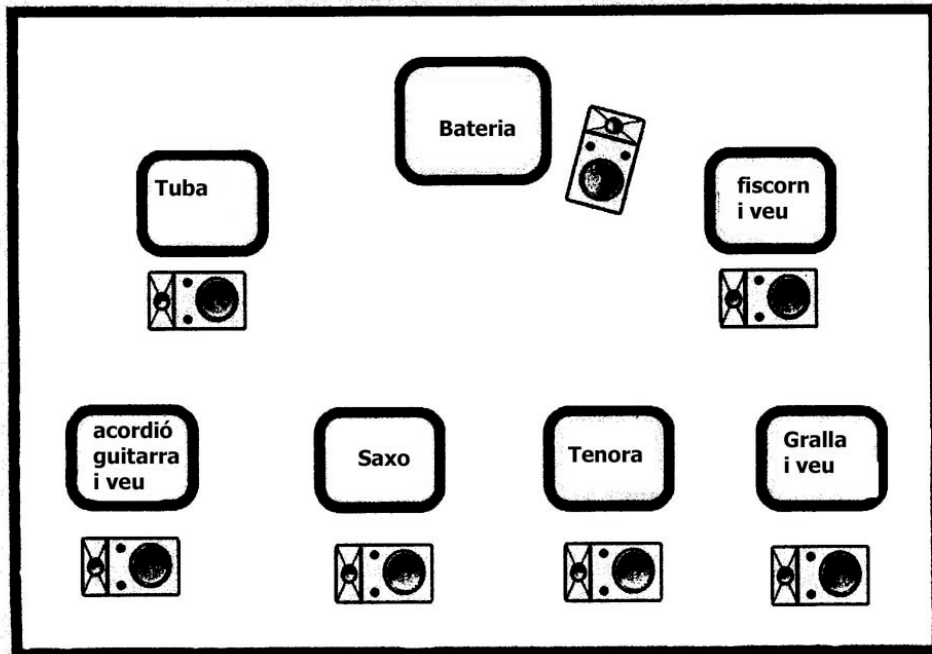

MINISTRILS DEL RAVAL

- escenari de 8 x 6 mts, amb escala d'accés
- sobretarima de 2 x 2 x 0'5 mts per bateria
- set cadires sense braços, aigües per escenari
- aparcament per a dos vehicles

Material per sonoritzar els Ministrils del Raval:

Canal	Lin/mic	Descripció
1	AKG-D112	Bombo
2	SM57	Caixa
3	AKG C93B	Txarles
4	AKG C1000	Ambient
5	AKG C1000	Ambient
6	Mic Tuba	Tuba
7	SM57	Fiscorn
8	SM57	Gralla
9	Mic tenora	Tenora
10	Mic Saxo	Saxo
11	D.I.	Acordiό (L)
12	D.I.	Acordiό (R)
13	D.I.	Guitarra
14	SM58	Veü
15	SM58	Veü
16	SM58	Veü
		7 monitors nexo PS10

MINISTRILS DEL RAVAL - ESCENARI

PÚBLIC